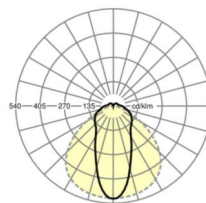

параметры

номер заказа	19150006030
код EAN	4020863414048
номер таможенного тарифа	94051190
Знак прохождения контроля	IP 20, класс защиты I, ENEC10 VDE, F, HACCP DIN10500/Food/IFS-пригодность для применения/BRC, Indoor, CE
Степень ударопрочности IK	IK03 (10°C bis 35°C)
Температура окружения	ta 10°C в 35°C
Особые свойства	Готовность к IoT «Ready for IoT»
Гарантийный срок	5 лет
Государственные программы поддержки	BEG - государственные субсидии для энергосберегающих зданий (действительна только для Германии)

электротехника

Балласт	Электронный драйвер DALI2 (1 штука)
Мощность системы	42W
сетевое напряжение	230V/50Hz
автоматический предохранитель (пусковой ток)	13 штук/B10, 21 штук/B16, 21 штук/C10, 35 штук/C16
класс энергосбережения/Источник света	B

Оптика

Оснастка	LED, цветопередача/оттенок света CRI ≥ 80 / 4000K
Допуск для координаты цветности (MacAdam)	3SDCM
Фотобиологическая безопасность (светильник)	RG1
Номинальный световой поток	7516lm
Срок службы LED	50000h L80/B10 (Tq 35°C)
светоотдача светильников	181lm/W
Угол излучения	45° (C0) / 100° (C90)
UGR поп./вдоль	23.8 / 23.7

DEEP-LINK

<https://www.regiolux.de/ru/article/19150006030>